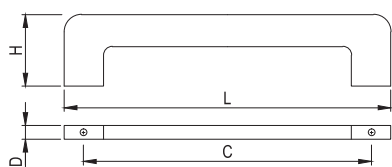

4 ÚCHYTKY A VĚŠÁKY

PORTY, KOVOVÁ MADLA A ÚCHYTKY

ROZTEČ VRTÁNÍ C (mm)	DÉLKA L (mm)	ŠÍŘKA D (mm)	VÝŠKA H (mm)	CHROM	BROUŠENÝ NIKL
96	119	25	26	157241	157245
128	152	25	26	157242	157246
160	184	25	26	157243	157247
224	248	25	26	157244	157248

ROZTEČ VRTÁNÍ C (mm)	DÉLKA L (mm)	ŠÍŘKA D (mm)	VÝŠKA H (mm)	BROUŠENÝ NIKL
128	146,5	8	45	157225
160	178,5	8	45	157226
224	243	8	45	157227

ROZTEČ VRTÁNÍ C (mm)	DÉLKA L (mm)	ŠÍŘKA D (mm)	VÝŠKA H (mm)	SATIN CHROM	SATIN NIKL	BROUŠENÝ NIKL
160	204	17	29	157231	157228	157234
192	245	18	29	157232	157229	157235
288	366	20	31	157233	157230	157236