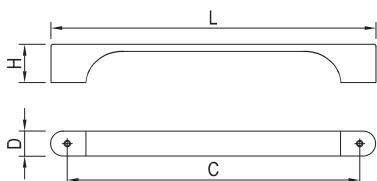

4 ÚCHYTKY A VĚŠÁKY

PORTY, KOVOVÁ MADLA A ÚCHYTKY

ROZTEČ VRTÁNÍ C (mm)	DÉLKA L (mm)	ŠÍŘKA D (mm)	VÝŠKA H (mm)	CHROM	BROUŠENÝ NIKL
96	119	25	26	157241	157245
128	152	25	26	157242	157246
160	184	25	26	157243	157247
224	248	25	26	157244	157248

ROZTEČ VRTÁNÍ C (mm)	DÉLKA L (mm)	ŠÍŘKA D (mm)	VÝŠKA H (mm)	BROUŠENÝ NIKL
128	146,5	8	45	157225
160	178,5	8	45	157226
224	243	8	45	157227

ROZTEČ VRTÁNÍ C (mm)	DÉLKA L (mm)	ŠÍŘKA D (mm)	VÝŠKA H (mm)	SATIN CHROM	SATIN NIKL	BROUŠENÝ NIKL
160	204	17	29	157231	157228	157234
192	245	18	29	157232	157229	157235
288	366	20	31	157233	157230	157236