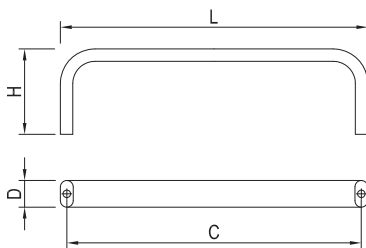

ROZTEČ VRTÁNÍ C (mm)	DÉLKA L (mm)	ŠÍŘKA D (mm)	VÝŠKA H (mm)	HLINÍK	IMITACE NE-REZI
128	136	20	35	36821	36829
160	168	20	35	36822	36830
192	200	20	35	36823	36831
224	232	20	35	36824	36832
320	328	20	35	36825	36833
448	456	20	35	36826	36834
544	552	20	35	36827	36835
736	744	20	35	36828	36836

ROZTEČ VRTÁNÍ C (mm)	DÉLKA L (mm)	ŠÍŘKA D (mm)	VÝŠKA H (mm)	SATIN CHROM	BROUŠENÝ NIKL
96	102	20,5	29	157203	157199
128	134	20,5	29	157204	157200
160	166	20,5	29	157205	157201
192	198	20,5	29	157206	157202