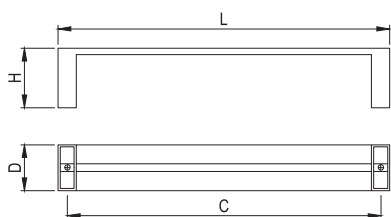

4 ÚCHYTKY A VĚŠÁKY

PORTY, KOVOVÁ MADLA A ÚCHYTKY

| ROZTEČ VRTÁNÍ C (mm) | DÉLKA L (mm) | ŠÍŘKA D (mm) | VÝŠKA H (mm) | CHROM | BROUŠENÝ NIKL |
|-------------------------|-----------------|-----------------|-----------------|---------------|------------------|
| 128 | 137 | 24,5 | 26,5 | 157187 | 157188 |
| 160 | 169 | 24,5 | 26,5 | 157185 | 157186 |

| ROZTEČ VRTÁNÍ C (mm) | DÉLKA L (mm) | ŠÍŘKA D (mm) | VÝŠKA H (mm) | CHROM | BROUŠENÝ NIKL |
|-------------------------|-----------------|-----------------|-----------------|---------------|------------------|
| 64 | 99 | 22 | 28 | 157189 | 157190 |
| 192 | 215 | 22 | 30 | 157191 | 157192 |

| ROZTEČ VRTÁNÍ C (mm) | DÉLKA L (mm) | ŠÍŘKA D (mm) | VÝŠKA H (mm) | SATIN CHROM | BROUŠENÝ NIKL |
|-------------------------|-----------------|-----------------|-----------------|----------------|------------------|
| 128 | 143 | 25 | 32 | 157196 | 157193 |
| 160 | 175 | 22 | 32 | 157197 | 157194 |
| 224 | 239 | 22 | 32 | 157198 | 157195 |