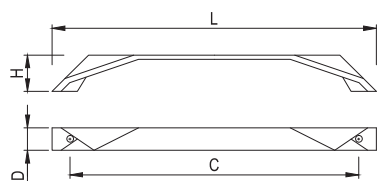

4 ÚCHYTKY A VĚŠÁKY

PORTY, KOVOVÁ MADLA A ÚCHYTKY

| ROZTEČ VRTÁNÍ C (mm) | DÉLKA L (mm) | ŠÍŘKA D (mm) | VÝŠKA H (mm) | CHROM | BROUŠENÝ NIKL |
|-------------------------|-----------------|-----------------|-----------------|---------------|------------------|
| 128 | 137 | 24,5 | 26,5 | 157187 | 157188 |
| 160 | 169 | 24,5 | 26,5 | 157185 | 157186 |

| ROZTEČ VRTÁNÍ C (mm) | DÉLKA L (mm) | ŠÍŘKA D (mm) | VÝŠKA H (mm) | CHROM | BROUŠENÝ NIKL |
|-------------------------|-----------------|-----------------|-----------------|---------------|------------------|
| 64 | 99 | 22 | 28 | 157189 | 157190 |
| 192 | 215 | 22 | 30 | 157191 | 157192 |

| ROZTEČ VRTÁNÍ C (mm) | DÉLKA L (mm) | ŠÍŘKA D (mm) | VÝŠKA H (mm) | SATIN CHROM | BROUŠENÝ NIKL |
|-------------------------|-----------------|-----------------|-----------------|----------------|------------------|
| 128 | 143 | 25 | 32 | 157196 | 157193 |
| 160 | 175 | 22 | 32 | 157197 | 157194 |
| 224 | 239 | 22 | 32 | 157198 | 157195 |