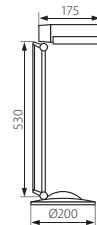

IBIS KT030

Kancelářská stolní lampa

● IBIS KT030-GR

● základna svítidla a rameno: kov / stínidlo a horní díl podstavce: plast / reflektor: hliník

Kanlux		EAN 		DKC CZ bez DPH
IBIS KT030-GR	01883	5905339018830	šedá	528 Kč