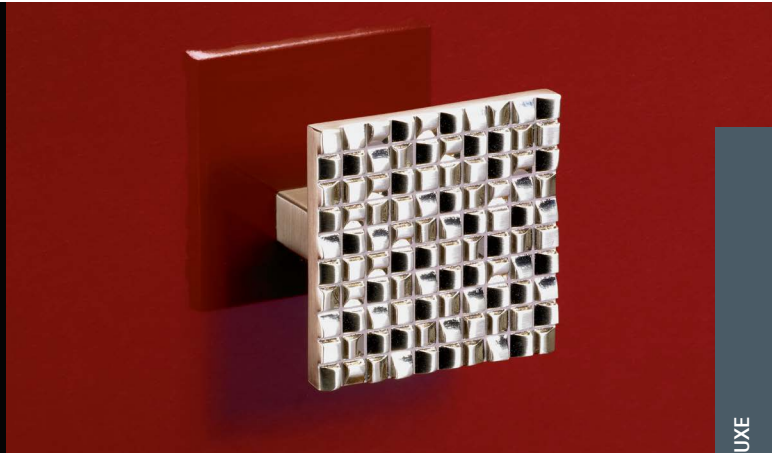

Malpelo

Matera

DELUXE

1 Verchromt glanz
Bright chrome plated
Chromé brillant
Chromovaná lesklá

1 Verchromt glanz
Bright chrome plated
Chromé brillant
Chromovaná lesklá

2 Edelstahl Optik
Stainless steel look
Aspect inox
Nerez finiř

2 Edelstahl Optik
Stainless steel look
Aspect inox
Nerez finiř

3 Gold Optik
Gold look
Aspect or
Vzhled zlata

3 Gold Optik
Gold look
Aspect or
Vzhled zlata

4 Brüniert
Burnished
Bruni
Brunýrovaná

4 Brüniert
Burnished
Bruni
Brunýrovaná