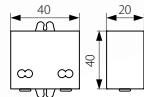

● DRIFT LED 0-30W

DRIFT LED 0-6W