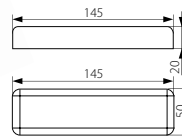

DRIFT LED 3-18W