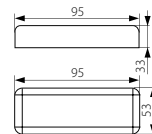

DRIFT LED 0-30W

● těleso: plast

Kanlux		EAN 		PRI	SEC	T_a max [°C]	T_c max [°C]			DKC CZ bez DPH
DRIFT LED 0-6W	18040	5905339180407	bílá	220-240V~; 50/60Hz	DC 0,5A (12V); 0...6W	45	80	1/-/180	31	273 Kč
DRIFT LED 3-18W	08550	5905339085504	bílá	220-240V~; 50/60Hz	DC 1,5A (12V); 3...18W	50	85	1/-/100	100	298 Kč
DRIFT LED 0-30W	18041	5905339180414	bílá	220-240V~; 50/60Hz	DC 2,5A (12V); 0...30W	45	75	1/-/84	156	516 Kč

- stabilizace napětí 12V DC
- maximální přípustná teplota tělesa transformátoru je T_c: 85°C
- ochrana proti přetížení a proti zkratům

- model DRIFT LED 0-6W a 0-30W obsahuje příводы 0,75mm² o délce 15cm
- model DRIFT LED 3-18W se připojuje pomocí svorkovnice 0,5-1,5mm²