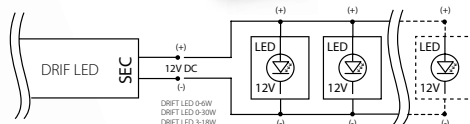

DRIFT LED

Napěťový elektronický transformátor k napájení LED svítidel

● DRIFT LED 0-30W

● DRIFT LED 0-6W

● DRIFT LED 3-18W

DRIFT LED 0-6W

DRIFT LED 3-18W

DRIFT LED 0-30W

● těleso: plast

Kanlux		EAN 		PRI	SEC	T _a max [°C]	T _c max [°C]			DKC CZ bez DPH
DRIFT LED 0-6W	18040	5905339180407	bílá	220-240V~; 50/60Hz	DC 0,5A (12V); 0...6W	45	80	1/-/180	31	273 Kč
DRIFT LED 3-18W	08550	5905339085504	bílá	220-240V~; 50/60Hz	DC 1,5A (12V); 3...18W	50	85	1/-/100	100	298 Kč
DRIFT LED 0-30W	18041	5905339180414	bílá	220-240V~; 50/60Hz	DC 2,5A (12V); 0...30W	45	75	1/-/84	156	516 Kč

- stabilizace napětí 12V DC
- maximální přípustná teplota tělesa transformátoru je T_c: 85°C
- ochrana proti přetížení a proti zkratům

- model DRIFT LED 0-6W a 0-30W obsahuje příводы 0,75mm² o délce 15cm
- model DRIFT LED 3-18W se připojuje pomocí svorkovnice 0,5-1,5mm²