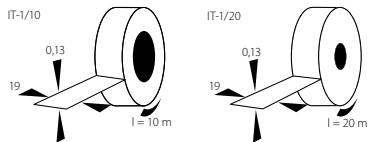

# IT-1

Samolepící izolační páska

● IT-1/10-Y

● páska: plast

● nabízeno pouze jako skupinové balení

<b>Kanlux</b>		EAN 			[g]	<b>DKC CZ bez DPH</b>
IT-1/10-B	01257	5905339012579	černá	1/10/500	40	9 Kč
IT-1/10-Y	01258	5905339012586	žlutá	1/10/500	40	9 Kč
IT-1/10-RE	01259	5905339012593	červená	1/10/500	40	9 Kč
IT-1/10-GN	01260	5905339012609	zelená	1/10/500	40	9 Kč
IT-1/10-BL	01261	5905339012616	modrá	1/10/500	40	9 Kč
IT-1/10-W	01262	5905339012623	bílá	1/10/500	40	9 Kč
IT-1/10-Y/GN	01263	5905339012630	žlutozelená	1/10/500	40	9 Kč
IT-1/20-B	01271	5905339012715	černá	1/10/200	71	19 Kč
IT-1/20-Y	01272	5905339012722	žlutá	1/10/200	71	19 Kč
IT-1/20-RE	01273	5905339012739	červená	1/10/200	71	19 Kč
IT-1/20-GN	01274	5905339012746	zelená	1/10/200	71	19 Kč
IT-1/20-BL	01275	5905339012753	modrá	1/10/200	71	19 Kč
IT-1/20-W	01276	5905339012760	bílá	1/10/200	71	19 Kč
IT-1/20-Y/GN	01277	5905339012777	žlutozelená	1/10/200	71	19 Kč
IT-1/20-MIX	01283	5905339012838	mix barev	1/-/20	700	248 Kč