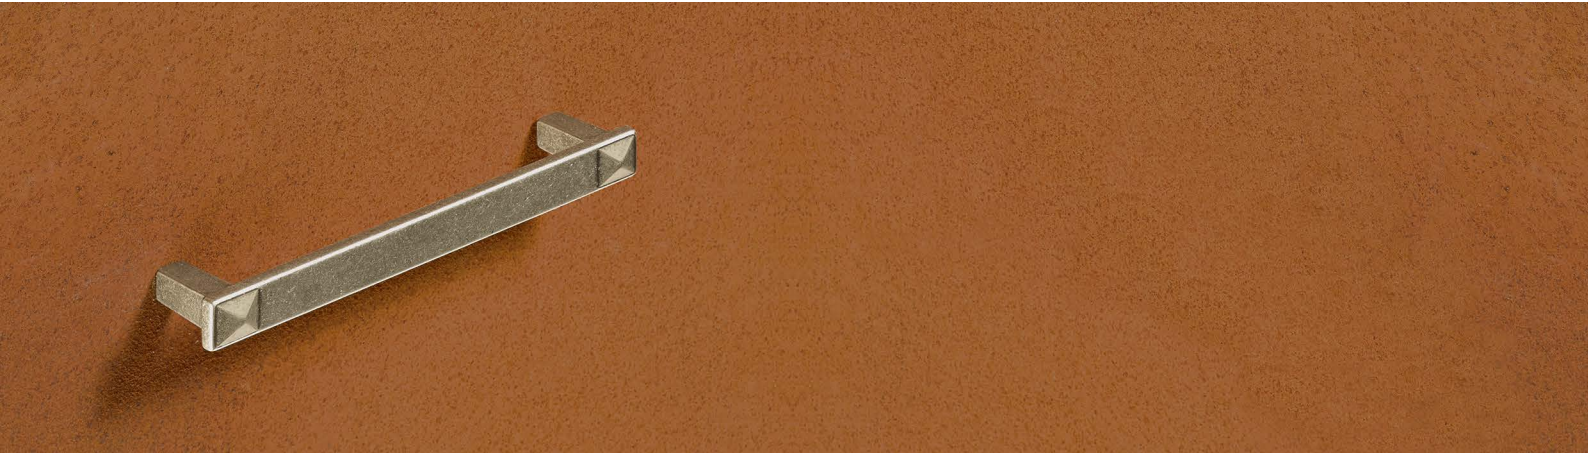

Potvio

Zinn Optik
Pewter look
Aspect étain
Čínový vzhled

9 112 650 50