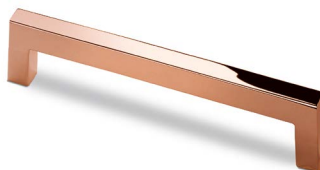

Aosta

Tornea

Edelstahl gebürstet
Brushed stainless steel
Inox brossé
Nerezová ocel kartáčovaná

1 Verchromt glanz
Bright chrome plated
Chromé brillant
Chromovaná lesklá

2 Verchromt matt
Matt chrome plated
Chromé mat
Chromovaná matná

3 Edelstahl Optik gebürstet
Brushed stainless-steel look
Aspect inox brossé
Nerezový vzhled kartáčovaný

4 Kupfer Optik glanz
Bright copper look
Aspect cuivre brillant
Měděný vzhled lesklý

«»	»	□
96	112	9 113 247 30
128	144	9 069 804 50
160	176	9 069 805 25
192	208	9 069 806 25
224	240	9 069 807 25
256	272	9 113 248 40
320	336	9 069 808 25
352	368	9 113 250 25
384	400	9 113 251 25
416	432	9 113 252 25
480	496	9 207 357 25
584	600	9 113 255 25
684	700	9 113 257 25
784	800	9 113 258 25
984	1000	9 207 358 25