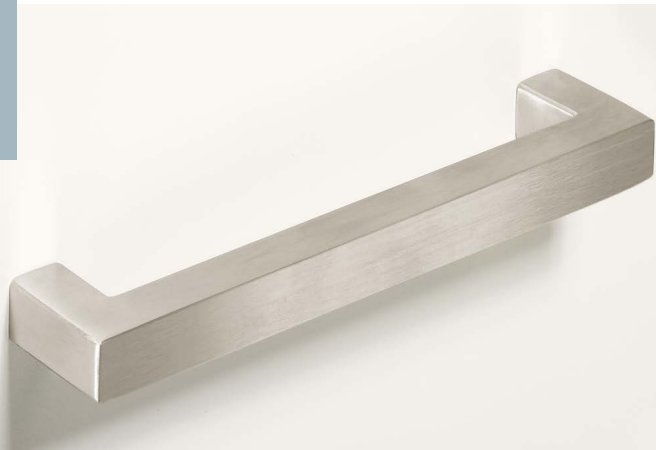

Aosta

Tornea

Edelstahl gebürstet
Brushed stainless steel
Inox brossé
Nerezová ocel kartáčovaná

1 Verchromt glanz
Bright chrome plated
Chromé brillant
Chromovaná lesklá

2 Verchromt matt
Matt chrome plated
Chromé mat
Chromovaná matná

3 Edelstahl Optik gebürstet
Brushed stainless-steel look
Aspect inox brossé
Nerezový vzhled kartáčovaný

4 Kupfer Optik glanz
Bright copper look
Aspect cuivre brillant
Měděný vzhled lesklý

«»	»	□
96	112	9 113 247 30
128	144	9 069 804 50
160	176	9 069 805 25
192	208	9 069 806 25
224	240	9 069 807 25
256	272	9 113 248 40
320	336	9 069 808 25
352	368	9 113 250 25
384	400	9 113 251 25
416	432	9 113 252 25
480	496	9 207 357 25
584	600	9 113 255 25
684	700	9 113 257 25
784	800	9 113 258 25
984	1000	9 207 358 25