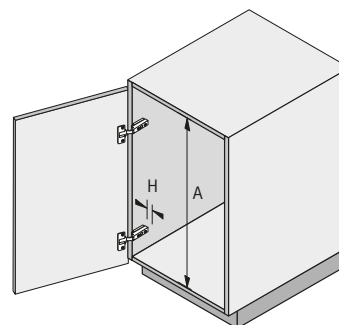

- ▶ Vybavení skříňe pod dřezem
- ▶ Výsuv na čisticí prostředky Portero

Výsuv na čisticí prostředky Portero 1

- ▶ Částečný výsuv s integrovaným tlumením Silent System
- ▶ Jednoduchá montáž na dno korpusu
- ▶ Závěsný koš s jedním madlem, vyjímatelný
- ▶ Nosný díl, ocel se stříbrnou barvou, závěsný koš, ocel chromovaná
- ▶ Miska a madlo, plast průsvitný odolný proti kyselinám

Výsuv na čisticí prostředky Portero 2

Sada obsahuje:

- ▶ 1 ks nosný díl
- ▶ 1 ks závěsný koš s madlem a plastovou miskou
- ▶ 1 ks závěsný koš s plastovou miskou, 8 ks dělicích přepážek

Šířka x hloubka x výška mm	Rozměr A mm	Rozměr B mm	Obj. č.	Balení
276 x 468 x 395	395	285	0 049 086	1 sada

Výsuv na čisticí prostředky Portero 3

Sada obsahuje:

- ▶ 1 ks nosný díl
- ▶ 1 ks závěsný koš s madlem a plastovou miskou
- ▶ 1 ks závěsný koš s plastovou miskou, 8 ks dělicích přepážek
- ▶ 1 ks výkyvný koš a plastovou miskou

Šířka x hloubka x výška mm	Rozměr A mm	Rozměr B mm	Obj. č.	Balení
276 x 468 x 510	507	285	0 049 087	1 sada

Rozměry

H = přesah závěsu

H = přesah závěsu