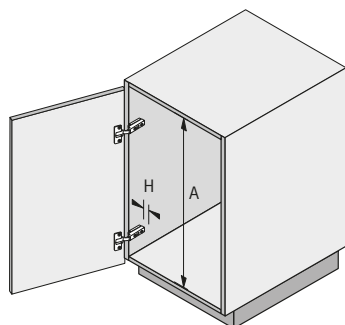

- ▶ Vybavení skříňe pod dřezem
- ▶ Výsuv na čisticí prostředky Portero

Výsuv na čisticí prostředky Portero 1

- ▶ Částečný výsuv s integrovaným tlumením Silent System
- ▶ Jednoduchá montáž na dno korpusu
- ▶ Závěsný koš s jedním madlem, vyjímatelný
- ▶ Nosný díl, ocel se stříbrnou barvou, závěsný koš, ocel chromovaná
- ▶ Miska a madlo, plast průsvitný odolný proti kyselinám

Výsuv na čisticí prostředky Portero 2

Sada obsahuje:

- ▶ 1 ks nosný díl
- ▶ 1 ks závěsný koš s madlem a plastovou miskou
- ▶ 1 ks závěsný koš s plastovou miskou, 8 ks dělicích přepážek

Šířka x hloubka x výška mm	Rozměr A mm	Rozměr B mm	Obj. č.	Balení
276 x 468 x 395	395	285	0 049 086	1 sada

Výsuv na čisticí prostředky Portero 3

Sada obsahuje:

- ▶ 1 ks nosný díl
- ▶ 1 ks závěsný koš s madlem a plastovou miskou
- ▶ 1 ks závěsný koš s plastovou miskou, 8 ks dělicích přepážek
- ▶ 1 ks výkyvný koš a plastovou miskou

Šířka x hloubka x výška mm	Rozměr A mm	Rozměr B mm	Obj. č.	Balení
276 x 468 x 510	507	285	0 049 087	1 sada

Rozměry

H = přesah závěsu

H = přesah závěsu