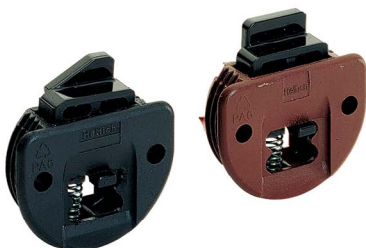

- ▶ SlideLine 55, vložené dveře
- ▶ Jednotlivé součásti

## Vozík k našroubování

- ▶ Na každé dveře je třeba použít 2 vozíky
- ▶ Výškově seřiditelný
- ▶ S dvojitě uloženou osou
- ▶ Plast hnědý

Max. hmotnost dveří	Obj. číslo	Bal.
15 kg s plastovými profily	<b>0 025 122</b>	1/100 ks
30 kg s hliníkovými profily	<b>0 070 962</b>	1/100 ks

## Vodící díly s pružinou

- ▶ Na každé dveře je třeba použít 2 vodící díly
- ▶ Plast

Provedení	Barva	Obj. číslo	Bal.
rovný jazýček	hnědá	<b>0 025 123</b>	1/100 ks
šikmý jazýček	černá	<b>0 043 662</b>	1/100 ks