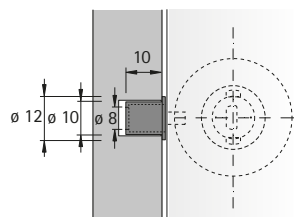

Rozměry

Zamykací tyč 10 x 3 mm

- ▶ Ke zkrácení
- ▶ Délka 1000 mm
- ▶ Ocel niklovaná

Délka mm	Obj. č.	Balení
1000	9 133 924	1/10 ks

Protikus

- ▶ Ocel niklovaná
- ▶ Vrtáky

Příslušenství viz:

- ▶ Vrtáky, viz str. 929