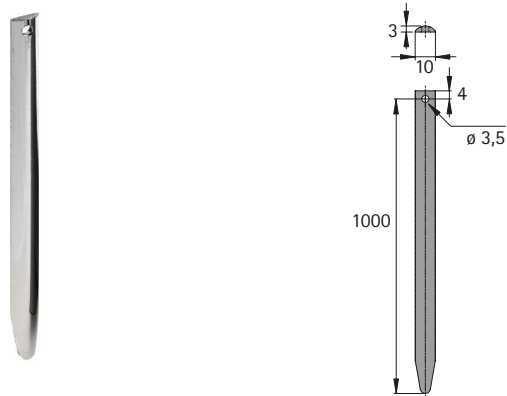

- ▶ Prestige 2000
- ▶ Pro výměnné cylindrické vložky

Cylindrický rozvorový zámek 292.03

- ▶ Právě zamykání
- ▶ S vodítkem tyče
- ▶ Pro skříně s 2-křídlymi dveřmi se světlou výškou korpusu do 1064 mm
- ▶ Niklováno
- ▶ Vložky se objednávají zvlášť

Rozměry

Zamykací tyč 10 x 3 mm

- ▶ Ke zkrácení
- ▶ Délka 1000 mm
- ▶ Ocel niklovaná

Délka mm	Obj. č.	Balení
1000	9 133 924	1/10 ks

Protikus

- ▶ Ocel niklovaná
- ▶ Vrtáky

Příslušenství viz:

- ▶ Vrtáky, viz str. 929