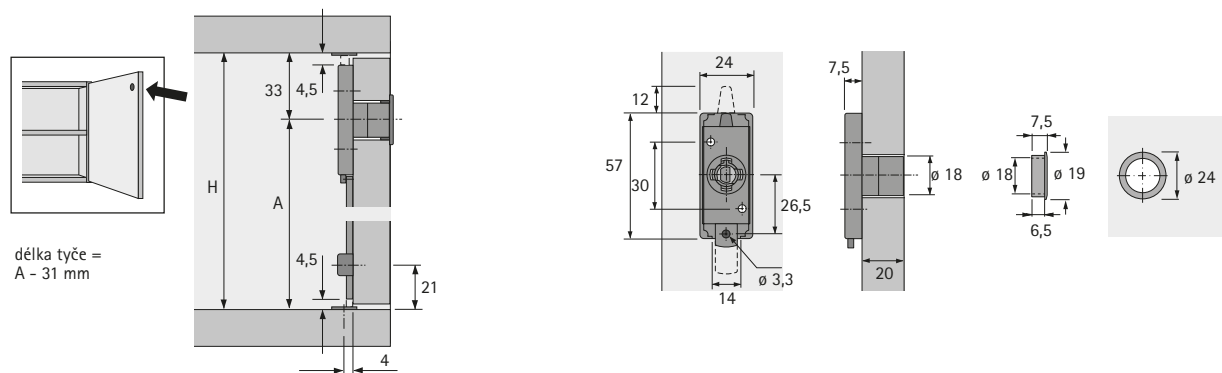

- ▶ Prestige 2000
- ▶ Pro výměnné cylindrické vložky

Cylindrický rozvorový zámek 292.03

- ▶ Právě zamykání
- ▶ S vodítkem tyče
- ▶ Pro skříně s 2-křídlymi dveřmi se světlou výškou korpusu do 1064 mm
- ▶ Niklováno
- ▶ Vložky se objednávají zvlášť

Rozměry

Zamykací tyč 10 x 3 mm

- ▶ Ke zkrácení
- ▶ Délka 1000 mm
- ▶ Ocel niklovaná

Délka mm	Obj. č.	Balení
1000	9 133 924	1/10 ks

Protikus

- ▶ Ocel niklovaná
- ▶ Vrtáky

Příslušenství viz:

- ▶ Vrtáky, viz str. 929