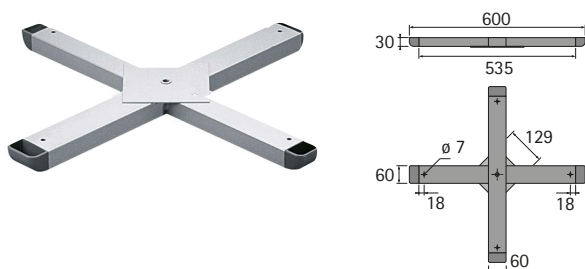

Stolová podnož Change Top

- ▶ Základní deska \varnothing 620 mm
- ▶ Výška 715 mm

Základní deska \varnothing 620 mm

- ▶ Ocel, prášková barva, aluminium finiš

Obj. č.	Balení
0 048 676	1 ks

Montážní kříž 600 x 600 mm

- ▶ Ocel, prášková barva, aluminium finiš

Obj. č.	Balení
0 048 535	1 ks

Ocelový sloup cylindrický

- ▶ Průměr 120 mm
- ▶ Rozměry stolové desky max. \varnothing 700 resp. 600 x 600 mm (hloubka x šířka)
- ▶ Ocel, prášková barva, aluminium finiš

Obj. č.	Balení
0 045 836	1 ks

Dřevěný sloup cylindrický

- ▶ Průměr 305 mm
- ▶ Rozměry stolové desky max. \varnothing 900 resp. 800 x 800 mm (hloubka x šířka)
- ▶ Buk přírodní

Obj. č.	Balení
0 045 837	1 ks

Dřevěný sloup kónický

- ▶ Průměr 390 mm
- ▶ Rozměry stolové desky max. \varnothing 900 resp. 800 x 800 mm (hloubka x šířka)
- ▶ Buk přírodní

Obj. č.	Balení
0 045 838	1 ks