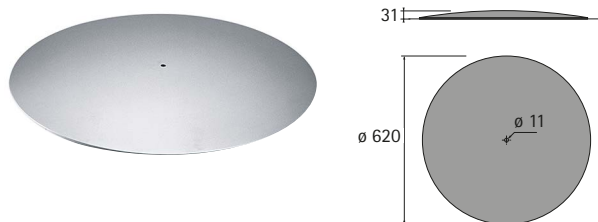

Stolová podnož Change Top

- ▶ Základní deska \varnothing 620 mm
- ▶ Výška 715 mm

Základní deska \varnothing 620 mm

- ▶ Ocel, prášková barva, aluminium finiš

Obj. č.	Balení
0 048 676	1 ks

Montážní kříž 600 x 600 mm

- ▶ Ocel, prášková barva, aluminium finiš

Obj. č.	Balení
0 048 535	1 ks

Ocelový sloup cylindrický

- ▶ Průměr 120 mm
- ▶ Rozměry stolové desky max. \varnothing 700 resp. 600 x 600 mm (hloubka x šířka)
- ▶ Ocel, prášková barva, aluminium finiš

Obj. č.	Balení
0 045 836	1 ks

Dřevěný sloup cylindrický

- ▶ Průměr 305 mm
- ▶ Rozměry stolové desky max. \varnothing 900 resp. 800 x 800 mm (hloubka x šířka)
- ▶ Buk přírodní

Obj. č.	Balení
0 045 837	1 ks

Dřevěný sloup kónický

- ▶ Průměr 390 mm
- ▶ Rozměry stolové desky max. \varnothing 900 resp. 800 x 800 mm (hloubka x šířka)
- ▶ Buk přírodní

Obj. č.	Balení
0 045 838	1 ks