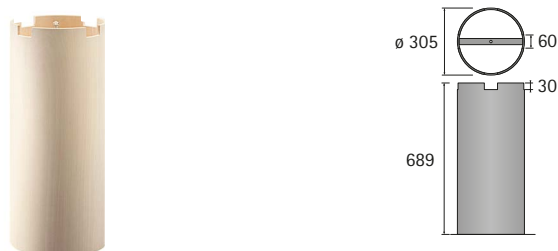

Stolová podnož Change Top

- ▶ Základní deska \varnothing 620 mm
- ▶ Výška 715 mm

Základní deska \varnothing 620 mm

- ▶ Ocel, prášková barva, aluminium finiš

Obj. č.	Balení
0 048 676	1 ks

Montážní kříž 600 x 600 mm

- ▶ Ocel, prášková barva, aluminium finiš

Obj. č.	Balení
0 048 535	1 ks

Ocelový sloup cylindrický

- ▶ Průměr 120 mm
- ▶ Rozměry stolové desky max. \varnothing 700 resp. 600 x 600 mm (hloubka x šířka)
- ▶ Ocel, prášková barva, aluminium finiš

Obj. č.	Balení
0 045 836	1 ks

Dřevěný sloup cylindrický

- ▶ Průměr 305 mm
- ▶ Rozměry stolové desky max. \varnothing 900 resp. 800 x 800 mm (hloubka x šířka)
- ▶ Buk přírodní

Obj. č.	Balení
0 045 837	1 ks

Dřevěný sloup kónický

- ▶ Průměr 390 mm
- ▶ Rozměry stolové desky max. \varnothing 900 resp. 800 x 800 mm (hloubka x šířka)
- ▶ Buk přírodní

Obj. č.	Balení
0 045 838	1 ks