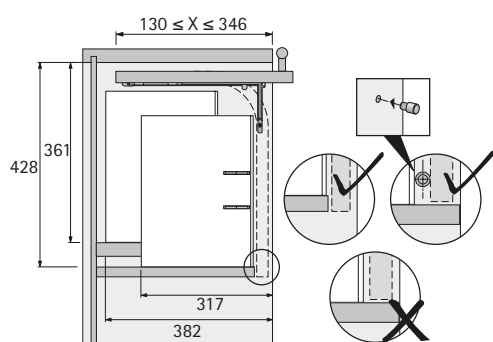

## Lift Up

- ▶ Pro dřevěná dvířka nebo dvířka s dřevěným rámem
- ▶ Hmotnost výklopných dvířek vč. úchytky max. 8 kg
- ▶ Vložená výklopná dvířka se snadno montují a při otevření téměř celá zmizí ve skříni
- ▶ Seřízení výšky  $\pm 1,25$  mm
- ▶ Rozměry výklopných dvířek: výška 145 - 400 mm, šířka max. 1200 mm
- ▶ Plast šedý

Sada obsahuje:

- ▶ 2 ks, vodicí profil včetně příslušenství
- ▶ 2 ks, závěs včetně příslušenství

Pro tloušťku výklopných dvířek mm	Obj. č.	Balení
15 / 16	<b>0 045 025</b>	1 sada
18 / 19	<b>0 045 026</b>	1 sada

## Rozměry a otvory