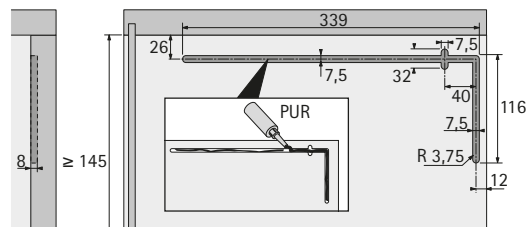

Vrtání korpusu