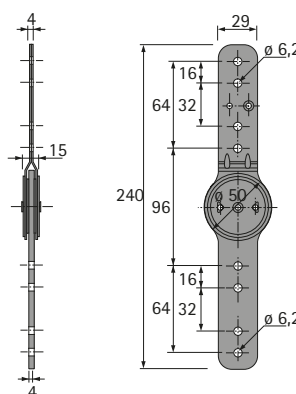

FrankoFlex

- 10 aretovaných poloh
- Rozsah polohování 90°
- Aretace po 9°
- Lze montovat na dřevěné i ocelové nosné konstrukce
- Upevňovací otvory v rozteči 32 mm
- Mnohostranné použití díky plochému a úzkému konstrukčnímu provedení
- Ucelené řešení zaručuje spolehlivou funkci
- Ocel pozinkovaná
- Nosnost 220 kg/ks

Základní poloha v °	Obj. č.	Balení
90	0 044 745	1/10 ks

FrankoFlex
Základní poloha 90°

<http://www.hettich.com/short/8a6d5f>

SchwenkFix

- Pro výklopná víka nebo sedáky
- Úhel otevření 95°
- Kování se otvírá tak, že vyklopený díl zůstane stát v otevřené poloze
- Čalounění může mít tloušťku až 50 mm
- Montážní otvory mají tvar klíčové dírky a usnadňují tak zavěšení a seřízení výklopného dílu při montáži
- Dodává se jako sada, která obsahuje jeden levý a jeden pravý díl
- Ocel pozinkovaná

Obj. č.	Balení
0 030 864	1/10 sad