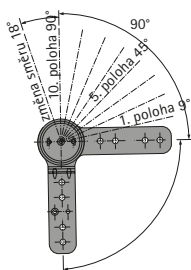

FrankoFlex

- 10 aretovaných poloh
- Rozsah polohování 90°
- Aretace po 9°
- Lze montovat na dřevěné i ocelové nosné konstrukce
- Upevňovací otvory v rozteči 32 mm
- Mnohostranné použití díky plochému a úzkému konstrukčnímu provedení
- Ucelené řešení zaručuje spolehlivou funkci
- Ocel pozinkovaná
- Nosnost 220 kg/ks

Základní poloha v °	Obj. č.	Balení
90	0 044 745	1/10 ks

FrankoFlex
Základní poloha 90°

<http://www.hettich.com/short/8a6d5f>

SchwenkFix

- Pro výklopná víka nebo sedáky
- Úhel otevření 95°
- Kování se otvírá tak, že vyklopený díl zůstane stát v otevřené poloze
- Čalounění může mít tloušťku až 50 mm
- Montážní otvory mají tvar klíčové dírky a usnadňují tak zavěšení a seřízení výklopného dílu při montáži
- Dodává se jako sada, která obsahuje jeden levý a jeden pravý díl
- Ocel pozinkovaná

Obj. č.	Balení
0 030 864	1/10 sad