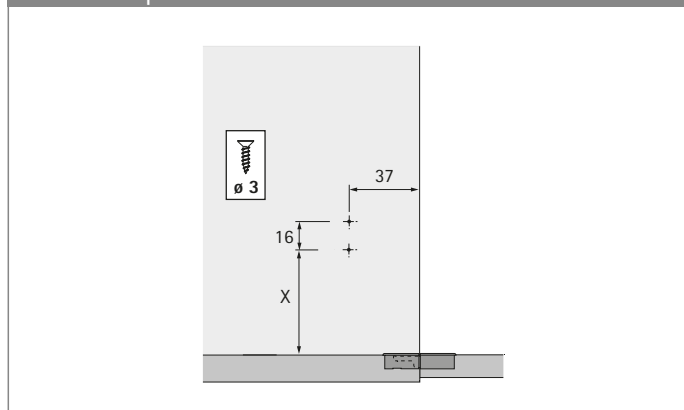

Příslušenství viz:

- ▶ Závěsy pro sklopné dveře, viz svazek 1

Délka L mm	Obj. č.	Balení
200	0 013 233	1/10 ks
250	0 013 235	1/10 ks

Rozměry a otvory

Vrtání korpusu

Vrtání výklopných dveří

Vestavné rozměry

Délka L mm	Rozměr D mm	Rozměr X mm
200	110	140
250	130	177

Rozměr C závisí na použitém závěsu. Proveďte, prosím, zkušební montáž!