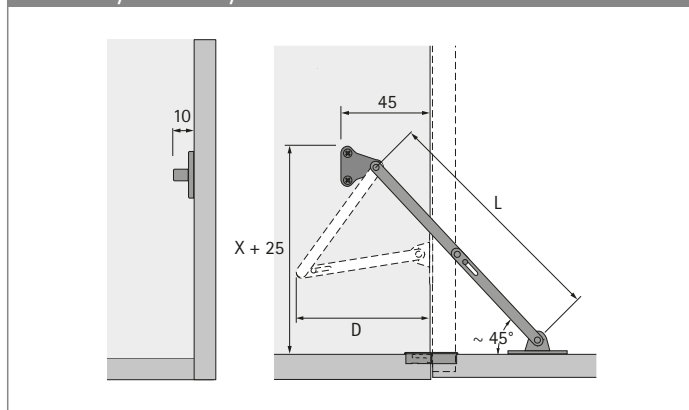

Výklopná kování

- ▶ Sklopné kování
- ▶ KH

KH

- ▶ Pro dřevěná dvířka nebo dvířka s dřevěným rámem
- ▶ Použitelné jednostranně nebo oboustranně
- ▶ Lze použít vlevo nebo vpravo
- ▶ Sklopná dvířka musí být dole osazena závěsy pro sklopná dvířka, prosím, objednejte zvlášť
- ▶ Ocel niklovaná

Příslušenství viz:

- ▶ Závěsy pro sklopné dveře, viz svazek 1

Délka L mm	Obj. č.	Balení
200	0 013 233	1/10 ks
250	0 013 235	1/10 ks

Rozměry a otvory

Vrtání korpusu

Vrtání výklopných dveří

Vestavné rozměry

Délka L mm	Rozměr D mm	Rozměr X mm
200	110	140
250	130	177

Rozměr C závisí na použitém závěsu. Proveďte, prosím, zkušební montáž!