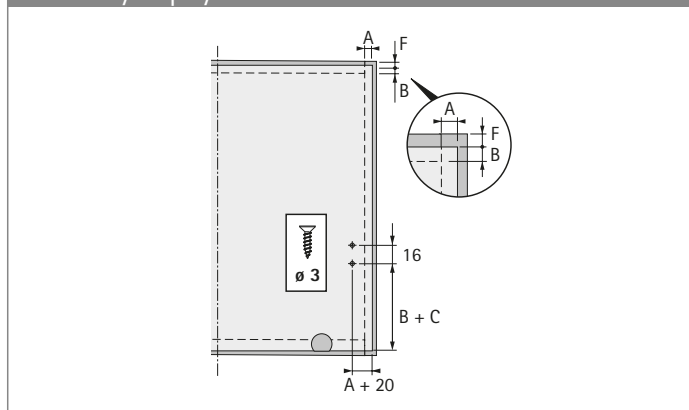

Příslušenství viz:

- ▶ Závěsy pro sklopné dveře, viz svazek 1

Délka L mm	Obj. č.	Balení
200	0 013 233	1/10 ks
250	0 013 235	1/10 ks

Rozměry a otvory

Vrtání korpusu

Vrtání výklopných dveří

Vestavné rozměry

Délka L mm	Rozměr D mm	Rozměr X mm
200	110	140
250	130	177

Rozměr C závisí na použitém závěsu. Proveďte, prosím, zkušební montáž!