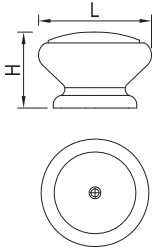

ÚCHYTKY A VĚŠÁKY

DŘEVĚNÉ ÚCHYTKY A KNOPKY

↑ OBSAH

ROZTEČ VRTÁNÍ C (mm)	PRŮMĚR (mm)	VÝŠKA H (mm)	DUB LAK	BOROVICE LAK	BUK LAK	OLŠE LAK
KNOPKA	35	28	09413	09414	09415	09416

ROZTEČ VRTÁNÍ C (mm)	DÉLKA L (mm)	ŠÍŘKA D (mm)	VÝŠKA H (mm)	DUB LAK	BOROVICE LAK	BUK LAK
32	58	21	36	09422	09423	09424

12

13

14

15

16

SKLADEM

NA OBJEDNÁVKU

ÚCHYTKY A VĚŠÁKY | 4.78