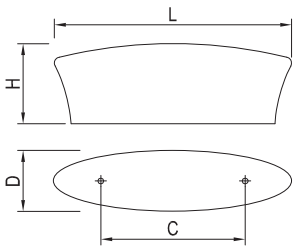

ÚCHYTKY A VĚŠÁKY

DŘEVĚNÉ ÚCHYTKY A KNOPKY

↑ OBSAH

ROZTEČ VRTÁNÍ C (mm)	PRŮMĚR (mm)	VÝŠKA H (mm)	DUB LAK	BOROVICE LAK	BUK LAK	OLŠE LAK
KNOPKA	35	28	09413	09414	09415	09416

ROZTEČ VRTÁNÍ C (mm)	DÉLKA L (mm)	ŠÍŘKA D (mm)	VÝŠKA H (mm)	DUB LAK	BOROVICE LAK	BUK LAK
32	58	21	36	09422	09423	09424