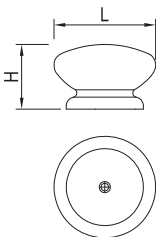

## DŘEVĚNÉ ÚCHYTKY A KNOPKY

↑ OBSAH

ROZTEČ VRTÁNÍ C (mm)	PRŮMĚR (mm)	VÝŠKA H (mm)	DUB LAK	BOROVICE LAK	BUK LAK	OLŠE LAK	BOROVICE SUROVÁ	BUK SUROVÝ
KNOPKA	44	28	<b>09401</b>	<b>09402</b>	<b>09403</b>	<b>09404</b>	<b>158698</b>	<b>158699</b>

ROZTEČ VRTÁNÍ C (mm)	PRŮMĚR (mm)	VÝŠKA H (mm)	DUB LAK	BOROVICE LAK	BUK LAK	OLŠE LAK	BOROVICE SUROVÁ	BUK SUROVÝ
KNOPKA	35	27	<b>09409</b>	<b>09410</b>	<b>09411</b>	<b>09412</b>	<b>158703</b>	<b>158704</b>

ROZTEČ VRTÁNÍ C (mm)	PRŮMĚR (mm)	VÝŠKA H (mm)	BOROVICE LAK	BUK LAK	BOROVICE SUROVÁ	BUK SUROVÝ
KNOPKA	35	36	<b>09406</b>	<b>09407</b>	<b>158700</b>	<b>158701</b>