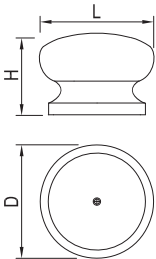

## DŘEVĚNÉ ÚCHYTKY A KNOPKY

↑ OBSAH

ROZTEČ VRTÁNÍ C (mm)	PRŮMĚR (mm)	VÝŠKA H (mm)	DUB LAK	BOROVICE LAK	BUK LAK	OLŠE LAK	BOROVICE SUROVÁ	BUK SUROVÝ
KNOPKA	44	28	<b>09401</b>	<b>09402</b>	<b>09403</b>	<b>09404</b>	<b>158698</b>	<b>158699</b>

ROZTEČ VRTÁNÍ C (mm)	PRŮMĚR (mm)	VÝŠKA H (mm)	DUB LAK	BOROVICE LAK	BUK LAK	OLŠE LAK	BOROVICE SUROVÁ	BUK SUROVÝ
KNOPKA	35	27	<b>09409</b>	<b>09410</b>	<b>09411</b>	<b>09412</b>	<b>158703</b>	<b>158704</b>

ROZTEČ VRTÁNÍ C (mm)	PRŮMĚR (mm)	VÝŠKA H (mm)	BOROVICE LAK	BUK LAK	BOROVICE SUROVÁ	BUK SUROVÝ
KNOPKA	35	36	<b>09406</b>	<b>09407</b>	<b>158700</b>	<b>158701</b>